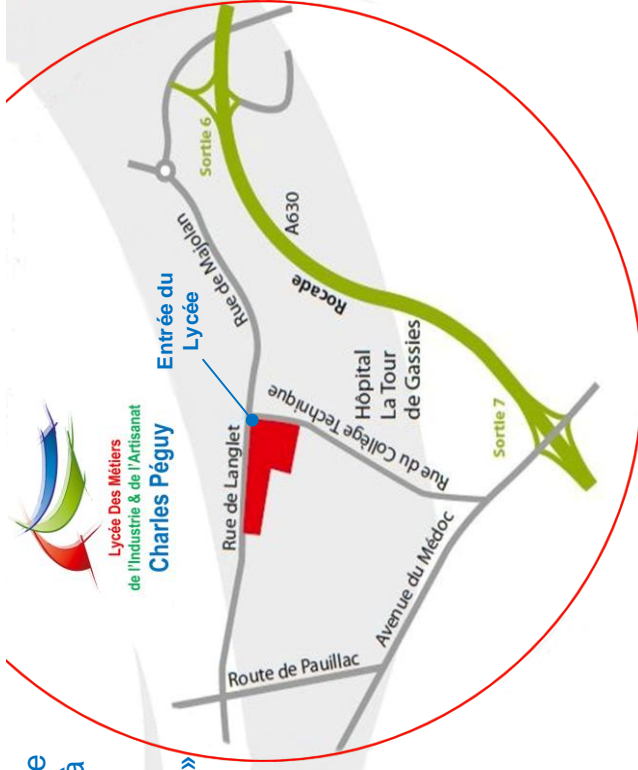

  
**RÉPUBLIQUE  
FRANÇAISE**

  
**META-CFA**

  
RÉGION  
**Nouvelle-  
Aquitaine**

  
**BIM** Building Information  
Modeling

2, rue du collège technique – CS 6006 – 33327 EYSINES cedex  
**Tél : 05 56 16 12 05 / [www.lyceecharlespeguy.fr](http://www.lyceecharlespeguy.fr)**

Prendre le Tram ligne C depuis la gare Saint-Jean de Bordeaux, descendre à l'arrêt « Place des Quinconces » et prendre la ligne 29 des bus (réseau TBC), arrêt « Lycée Charles PEGUY »

Ligne 29, arrêt « Lycée Charles PEGUY »