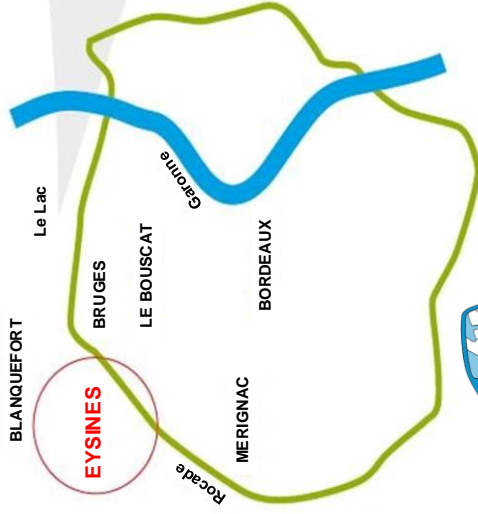

  
**RÉPUBLIQUE  
FRANÇAISE**

  
**META-CFA**

  
RÉGION  
**Nouvelle-  
Aquitaine**

  
**BIM** Building Information  
Modeling

2, rue du collège technique – CS 6006 – 33327 EYSINES cedex  
**Tél : 05 56 16 12 05 / [www.lyceecharlespeguy.fr](http://www.lyceecharlespeguy.fr)**

Prendre le Tram ligne C depuis la gare Saint-Jean de Bordeaux, descendre à l'arrêt « Place des Quinconces » et prendre la ligne 29 des bus (réseau TBC), arrêt « Lycée Charles PEGUY »

Ligne 29, arrêt « Lycée Charles PEGUY »